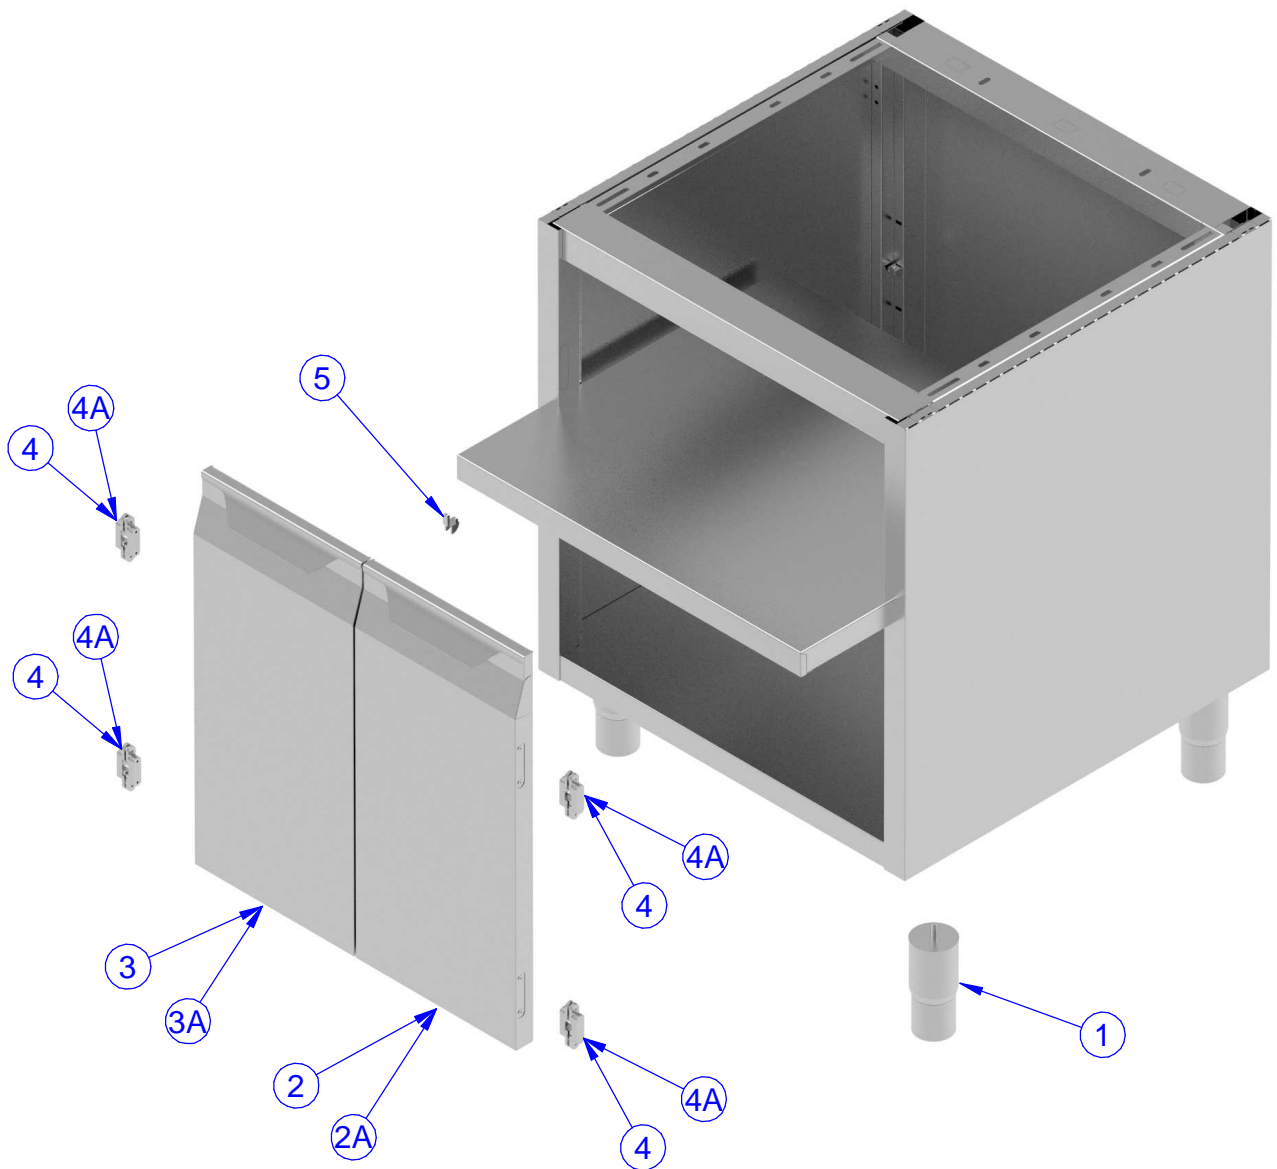

**TAVOLO ARMADIATO NO TOP PORTA BATTENTE
AMBIENT UNIT NO TOP HING. DOOR**

PNC	MODEL	L = mm	H = mm	REF	PNC	MODEL	L = mm	H = mm	REF
133174	RAU5001HD	500	900	a					
133175	RAU7002HD	700	900	b					
133176	RAU9002HD	900	900	c					

Pag.	Descrizione	Description
1	Indice	Index
2	Disegni	Drawings
3	Lista ricambi	Spare parts list

Brand / Marchio: STD

TAVOLO ARMADIATO NO TOP PORTA BATTENTE
AMBIENT UNIT NO TOP HING. DOOR

**TAVOLO ARMADIATO NO TOP PORTA BATTENTE
 AMBIENT UNIT NO TOP HING. DOOR**

POS	(x) Valido dal Seriale 908xxx To be used from S/N 908xxx	COD	DESCRIZIONE	DESCRIPTION	Alias code	NOTES/REF.
1		OPEA92	Piede regolabile	Piede regolabile	254000203	a,b,c
2		OPEA52	Porta battente DX 500	Right hing. door 500	21400A064	a
2A	x				2140AA064	
2		OPEA56	Porta battente DX 700	Right hing. door 700	21400A035	b
2A	x				2140AA035	
2		OPEA60	Porta Battente DX 900	Right hing. door 900	21400A017	c
2A	x				2140AA017	
3		OPEA57	Porta battente SX 700	Left hing. door 700	21400A036	b
3A	x				2140AA036	
3		OPEA61	Porta Battente SX 900	Left hing. door 900	21400A019	c
3A	x				2140AA019	
4		OPE944	Cerniera porta battente	Cerniera porta battente	254000204	a,b,c
4A	x		Cerniera porta battente ATK	Cerniera porta battente ATK	254000252	
5		OPEA44	Supporto Ripiano	Supporto Ripiano	254000231	a,b,c